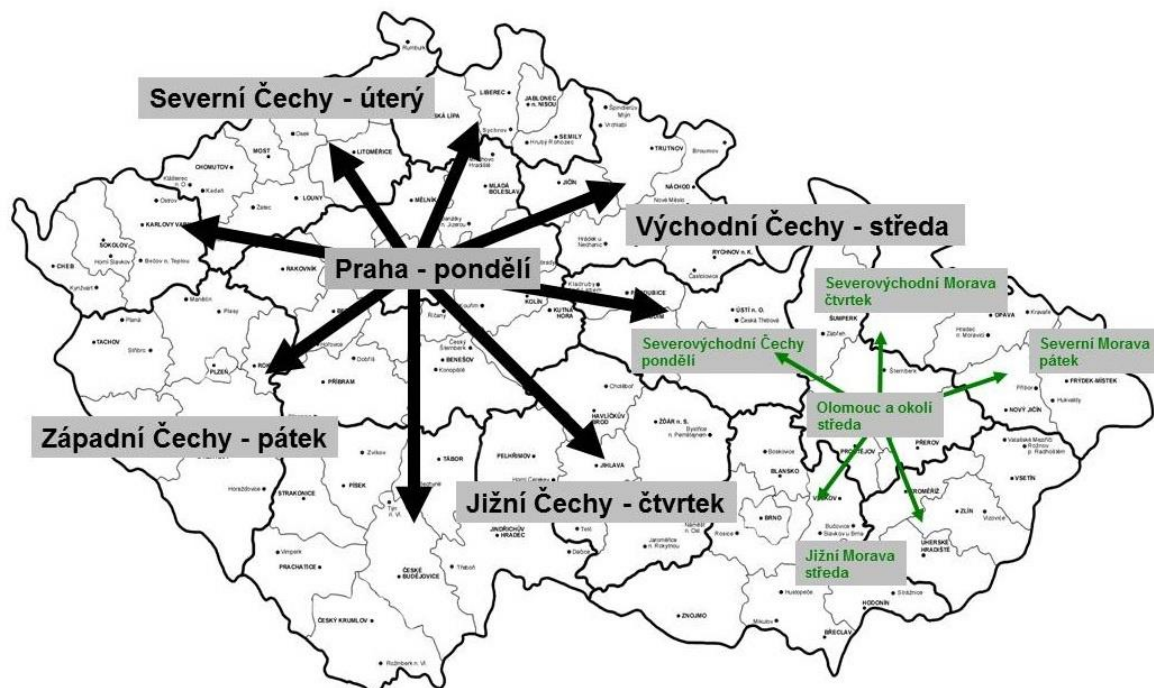

ROZVOZ MAKROLONU PO CELÉ ČR

NOVÁ SLUŽBA PRO ROK 2018

Plán rozvozu z Pardubic:

pondělí → Heřmanův Městec, Třemošnice, Čáslav, Kutná Hora, Kolín, Velký Osek, Poděbrady, Nymburk, Chlumeck nad Cidlinou

úterý → Praha, Opatovice nad Labem, Hradec Králové, Chrudim, Pardubice, Přelouč

Plán rozvozů z Prahy:

pondělí → Praha

úterý → Severní Čechy (Mladá Boleslav, Jablonec nad Nisou, Liberec, Česká Lípa, Děčín, Ústí nad Labem, Most, Chomutov, Karlovy Vary, Litvínov, ...)

středa → Východní Čechy (Český Brod, Kolín, Poděbrady, Kutná Hora, Pardubice, Nymburk, Hradec Králové, Jaroměř, Náchod, Dvůr Králové, Trutnov, Vrchlabí, ...)

pátek → Západní Čechy (Beroun, Plzeň, Příbram, Kladno, Klatovy, Domažlice, Rakovník, Tachov, Mníšek pod Brdy, ...)

Plán rozvozů z Olomouce:

pondělí → Severovýchodní Čechy (Litomyšl, Ústí nad Orlicí, Vysoké Mýto, Moravská Třebová, Svitavy, Mohelnice, ...)

středa → Jižní Morava a Olomouc a okolí (Vyškov, Brno, Břeclav, Uherské Hradiště, Znojmo, Zlín, ...; Šternberk, Uničov, Mohelnice, ...)

čtvrtek → Severovýchodní Morava (Ostrava, Opava, Krnov, Valašské Meziříčí, Rožnov, ...)